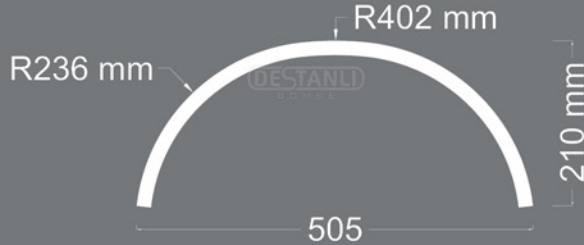

# DESTANLI

BOMBE

ÜRÜN  
KODU

Y-21

Uzunluk : 1050 mm

Kalınlık : 18 mm

DESTANLI

BOMBE