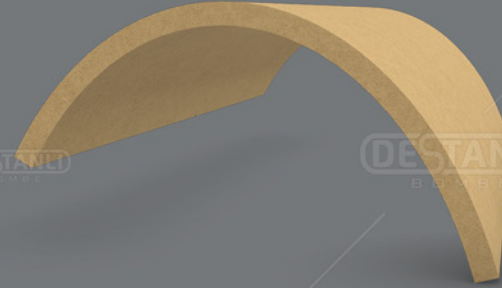

# DESTANLI

BOMBE

ÜRÜN  
KODU

Y-16

Uzunluk : 700 mm

Kalınlık : 18 mm