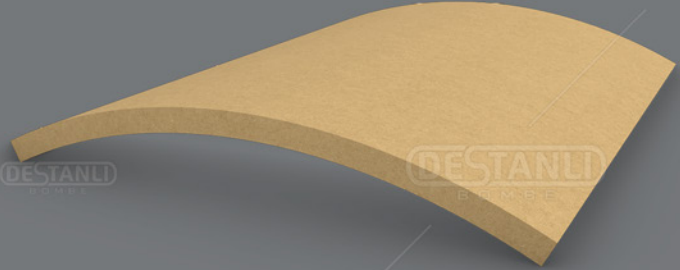

DESTANLI

BOMBE

ÜRÜN
KODU

Y-11

Uzunluk : 700 mm

Kalınlık : 18-22 mm

DESTANLI

BOMBE

DESTANLI
BOMBE

R572 mm

510 mm

80 mm

DESTANLI
BOMBE