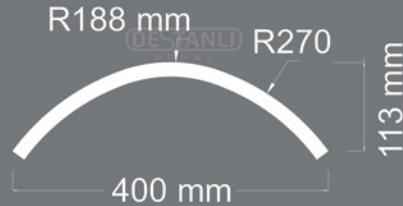

DESTANLI

BOMBE