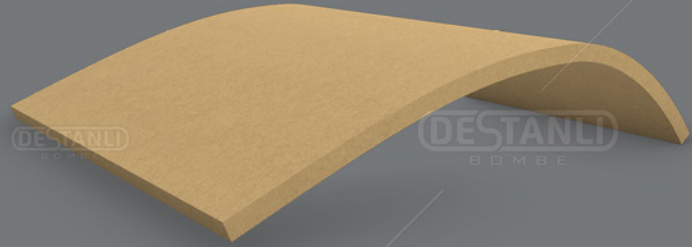

# DESTANLI

BOMBE

ÜRÜN  
KODU

Y-23

Uzunluk : 600 mm

Kalınlık : 18 mm