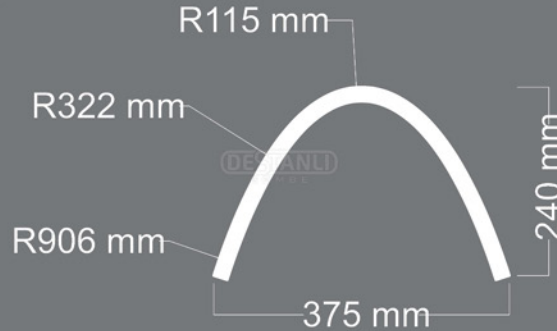

# DESTANLI

BOMBE

ÜRÜN  
KODU

Y-24

Uzunluk : 700 mm

Kalınlık : 18 mm