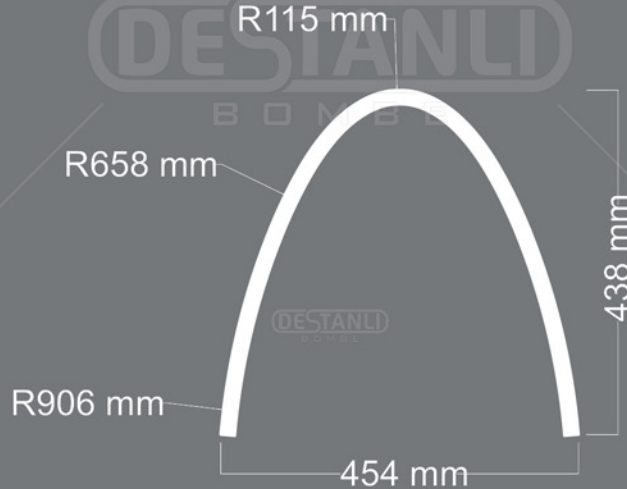

# DESTANLI

BOMBE

ÜRÜN  
KODU

Y-25

Uzunluk : 700 mm

Kalınlık : 18 mm