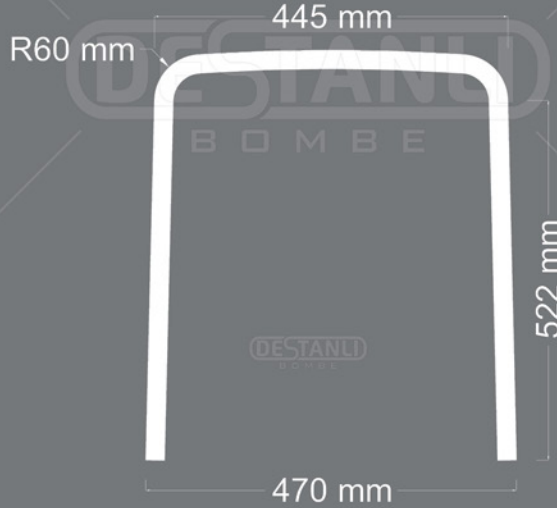

230 mm

270 mm

1070 mm

363 mm

# DESTANLI

BOMBE

ÜRÜN  
KODU

U-27

Uzunluk : 540 mm

Kalınlık : 24 mm