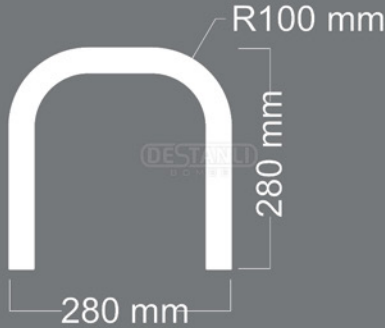

DESTANLI

BOMBE