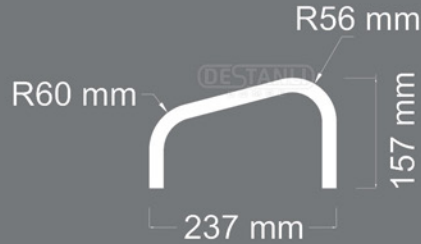

# DESTANLI

BOMBE

ÜRÜN  
KODU

U-34

Uzunluk : 1400 mm

Kalınlık : 18 mm

DESTANLI

BOMBE