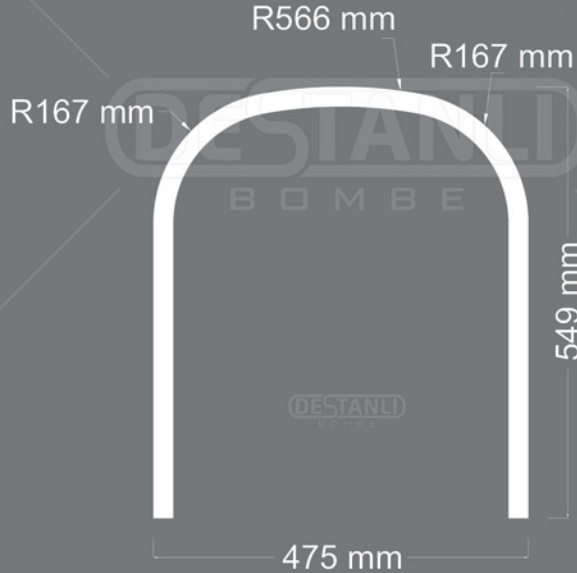

363 mm

# DESTANLI

BOMBE

ÜRÜN  
KODU

U-28

Uzunluk : 550 mm

Kalınlık : 25 mm