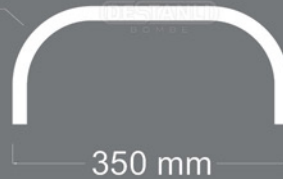

# DESTANLI

BOMBE

ÜRÜN  
KODU

U-03

Uzunluk : 2100 mm

Kalınlık : 18 mm

DESTANLI

BOMBE

DESTANLI

BOMBE

R100 mm

150 mm

350 mm

DESTANLI

BOMBE