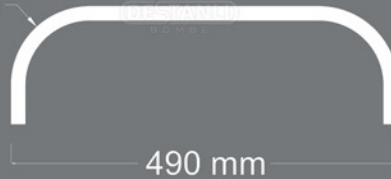

DESTANLI

BOMBE

DESTANLI

BOMBE

R100 mm