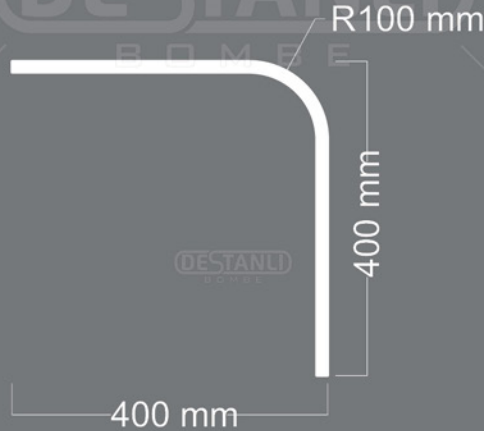

L-27

Uzunluk : 930 mm

Kalınlık : 14 mm

DESTANLI

BOMBE

ÜRÜN
KODU

L-28

Uzunluk : 1400 mm