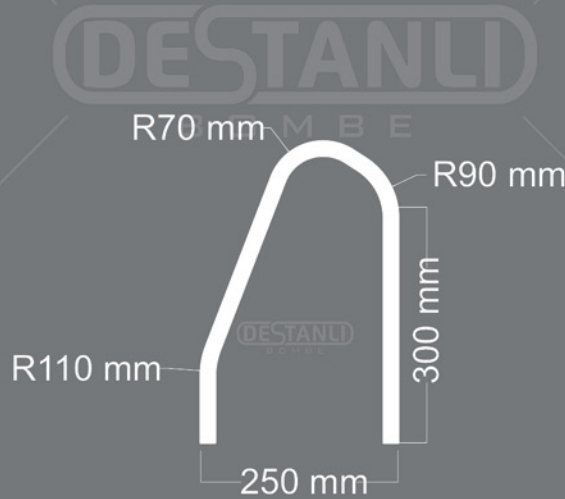

DESTANLI

BOMBE

ÜRÜN
KODU

S-18

Uzunluk : 930 mm

Kalınlık : 18 mm