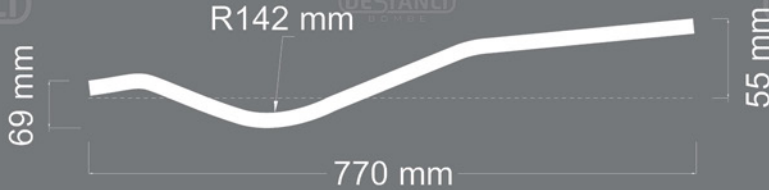

BOMBE

ÜRÜN
KODU

S-26

Uzunluk : 600 mm

Kalınlık : 18 mm

DESTANLI

BOMBE

DESTANLI