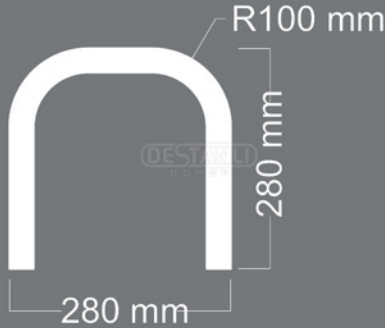

ÜRÜN
KODU

U-29

Uzunluk : 550 mm

Kalınlık : 30 mm

DESTANLI

BOMBE

DESTANLI

BOMBE