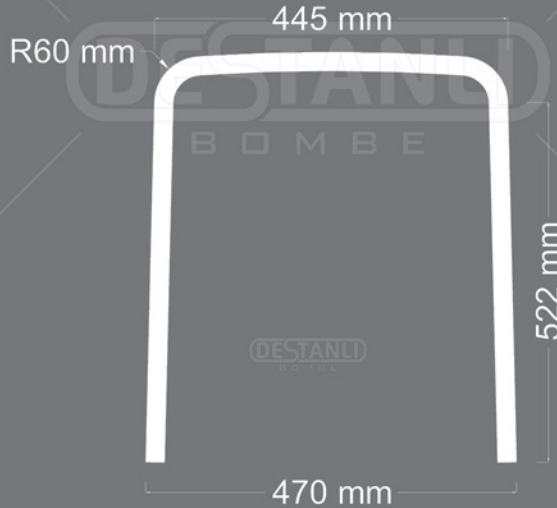

ÜRÜN
KODU

U-10

Uzunluk : 1220 mm

Kalınlık : 18 mm

DESTANLI

BOMBE

R150 mm

230 mm

ÜRÜN
KODU

U-18

Uzunluk : 540 mm

Kalınlık : 18 mm

R100 mm

1000 mm

160 mm

DESTANLI

911 mm

363 mm

DESTANLI

BOMBE

ÜRÜN
KODU

U-27

Uzunluk : 540 mm

Kalınlık : 24 mm