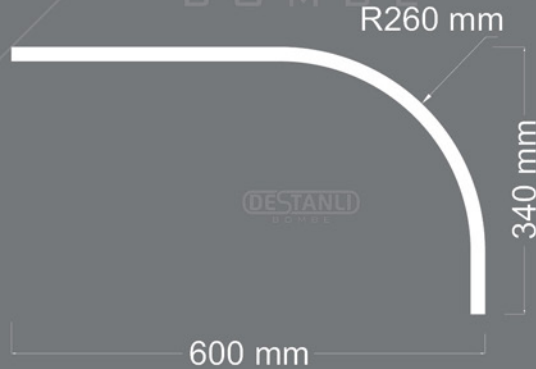

DESTANLI

BOMBE

ÜRÜN
KODU

L-20

Uzunluk : 2100 mm

Kalınlık : 18 mm

DESTANLI

BOMBE