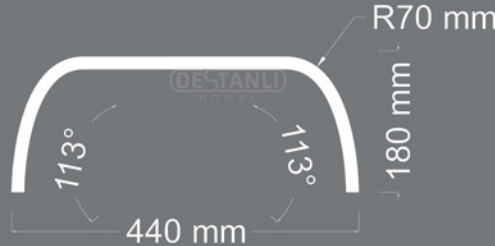

DESTANLI

BOMBE