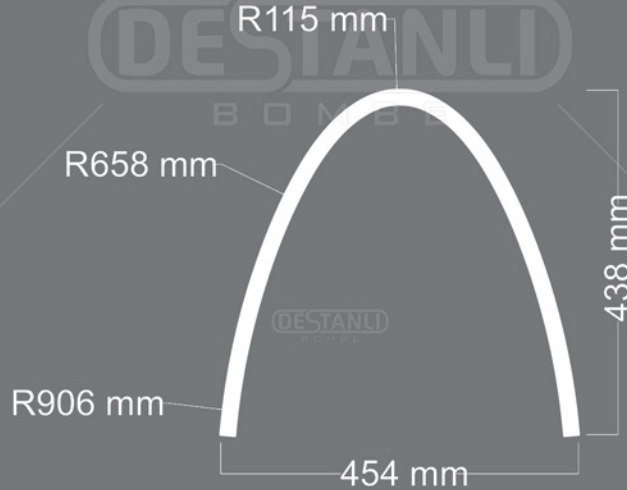

DESTANLI

BOMBE

ÜRÜN
KODU

Y-25

Uzunluk : 700 mm

Kalınlık : 18 mm