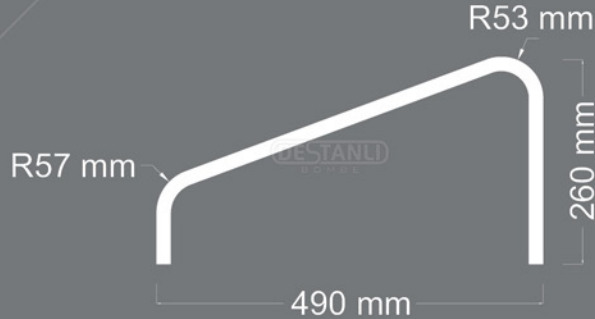

DESTANLI

BOMBE