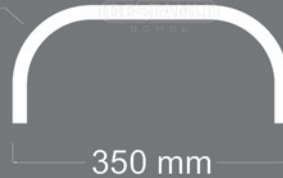

Kalınlık : 18 mm

DESTANLI

BOMBE

DESTANLI

BOMBE

R100 mm

150 mm

350 mm