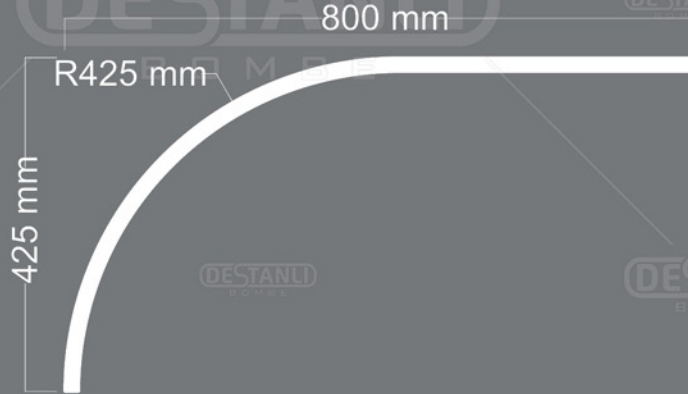

DESTANLI

BOMBE

ÜRÜN
KODU

L-21

Uzunluk : 560 mm

Kalınlık : 18 mm