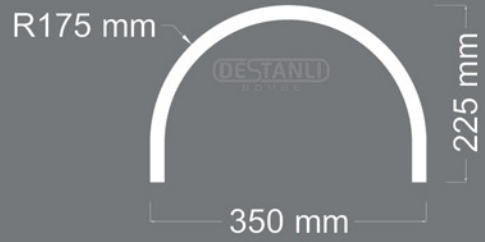

DESTANLI

BOMBE

ÜRÜN
KODU

C-06

Uzunluk : 1400 mm

Kalınlık : 18 mm