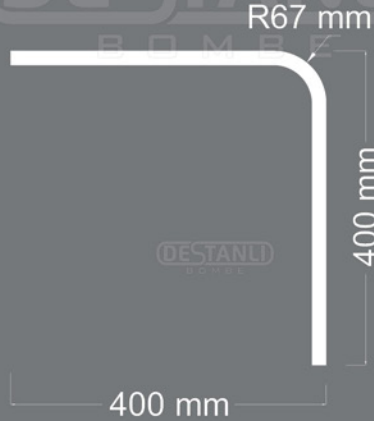

DESTANLI

BOMBE

ÜRÜN
KODU

L-05

Uzunluk : 930 mm

Kalınlık : 18 mm