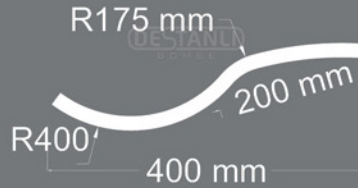

DESTANLI

BOMBE

ÜRÜN
KODU

S-09

Uzunluk : 1700 mm

Kalınlık : 18 mm

DESTANLI

BOMBE