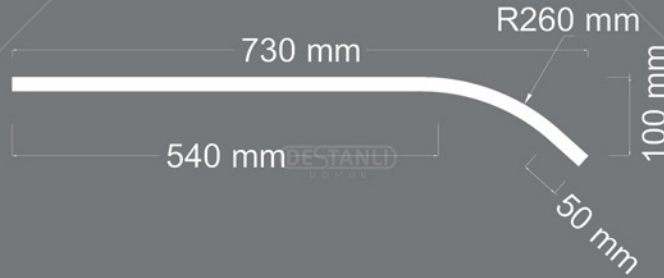

DESTANLI

BOMBE

ÜRÜN
KODU

L-41

Uzunluk : 1050 mm

Kalınlık : 18 mm