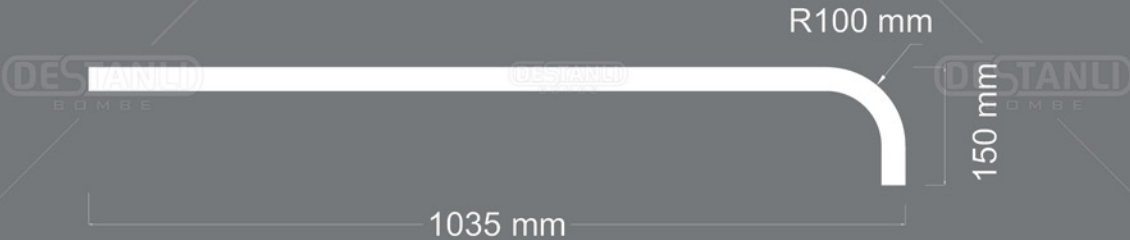

BOMBE

ÜRÜN
KODU

L-35

Uzunluk : 550 mm

Kalınlık : 30 mm

DESTANLI

BOMBE

DESTANLI