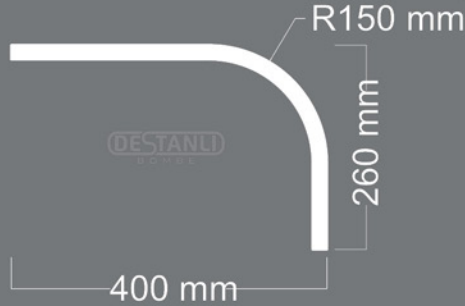

DESTANLI

BOMBE

ÜRÜN
KODU

L-07

Uzunluk : 1450 mm

Kalınlık : 18 mm

DESTANLI

BOMBE