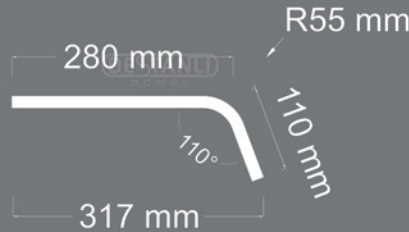

DESTANLI

BOMBE