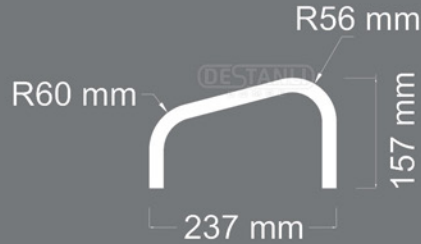

DESTANLI

BOMBE