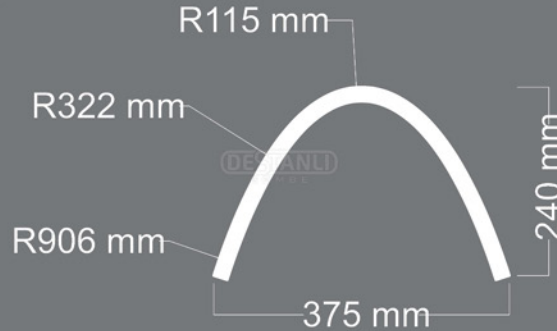

DESTANLI

BOMBE

ÜRÜN
KODU

Y-24

Uzunluk : 700 mm

Kalınlık : 18 mm