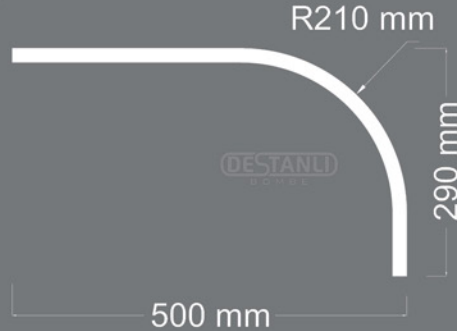

BOMBE

ÜRÜN
KODU

L-18

Uzunluk : 1050 mm

Kalınlık : 18 mm

DESTANLI

BOMBE

DESTANLI