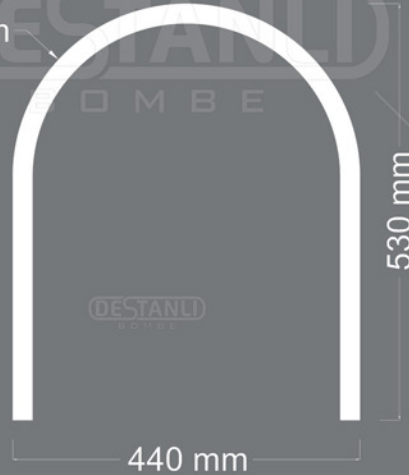

C-01

Uzunluk : 2100 mm

Kalınlık : 18 mm

DESTANLI

BOMBE

DESTANLI

BOMBE

ÜRÜN
KODU

Uzunluk : 1400 mm

Kalınlık : 18 mm

R210 mm

420 mm

260 mm

DESTANLI

BOMBE

ÜRÜN
KODU

Uzunluk : 930 mm

Kalınlık : 18 mm

R310 mm

390 mm

620 mm

DESTANLI

BOMBE

ÜRÜN
KODU

Uzunluk : 520 mm

Kalınlık : 25 mm

R220 mm

440 mm

530 mm

DESTANLI

BOMBE

ÜRÜN
KODU