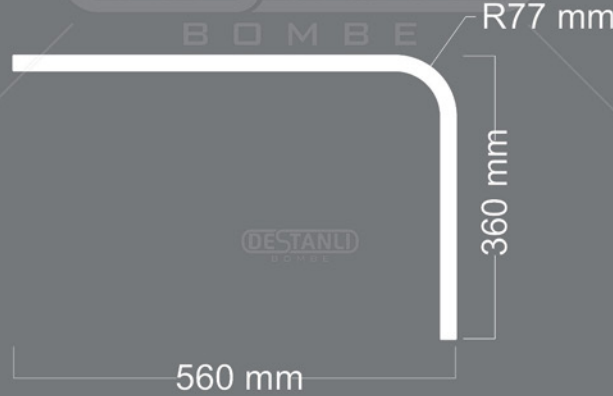

DESTANLI

BOMBE

ÜRÜN
KODU

L-09

Uzunluk : 1400 mm

Kalınlık : 18 mm