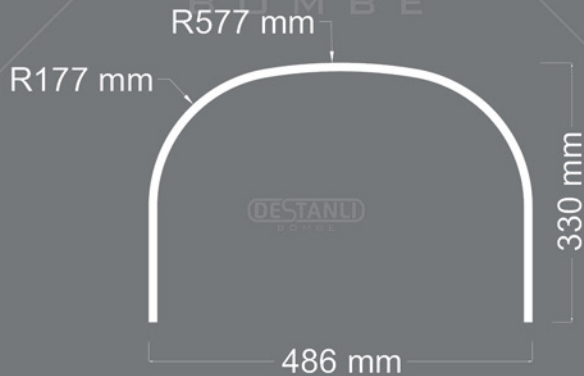

DESTANLI

BOMBE

ÜRÜN
KODU

U-25

Uzunluk : 960 mm

Kalınlık : 10.5 mm