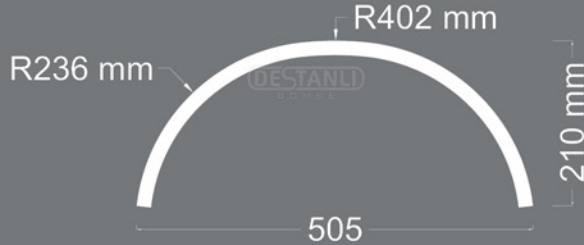

ÜRÜN
KODU

Y-21

Uzunluk : 1050 mm

Kalınlık : 18 mm

DESTANLI

BOMBE

DESTANLI

BOMBE