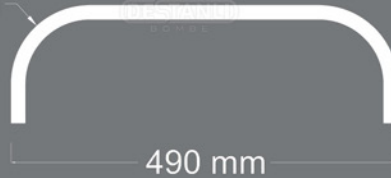

DESTANLI

BOMBE

DESTANLI

BOMBE

R100 mm