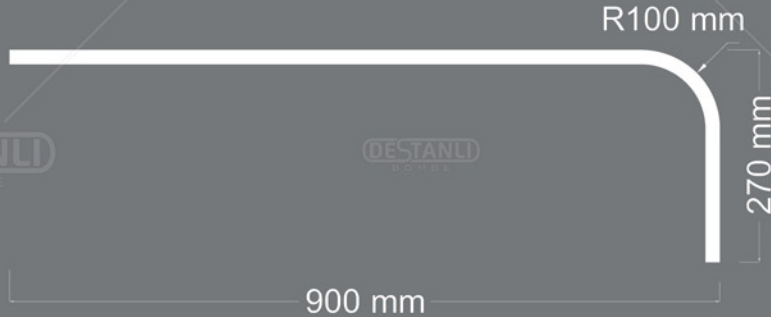

DESTANLI

BOMBE

ÜRÜN
KODU

L-14

Uzunluk : 680 mm

Kalınlık : 18 mm