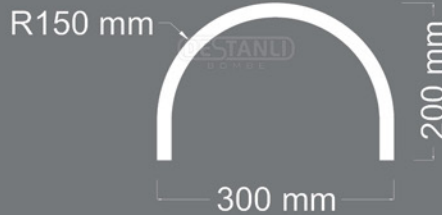

DESTANLI

BOMBE