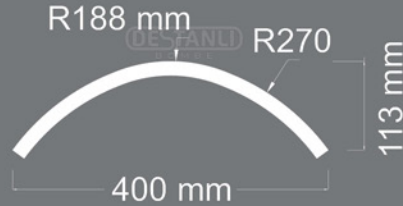

DESTANLI

BOMBE