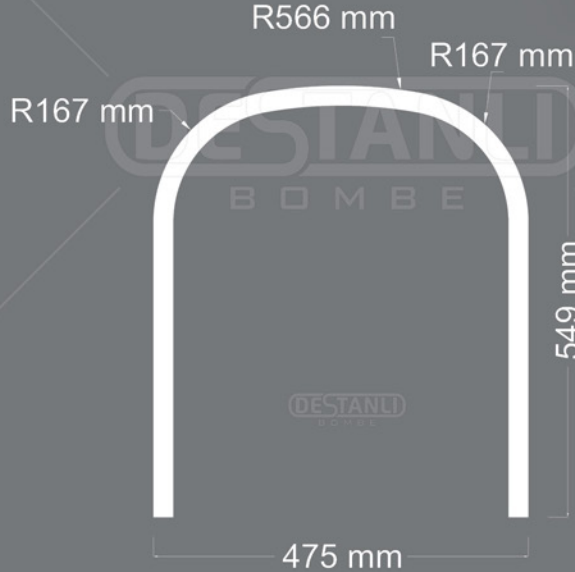

911 mm

363 mm

DESTANLI

BOMBE

ÜRÜN
KODU

U-27

Uzunluk : 540 mm

Kalınlık : 24 mm

DESTANLI

BOMBE

ÜRÜN
KODU

U-28

Uzunluk : 550 mm

Kalınlık : 25 mm

DESTANLI

BOMBE