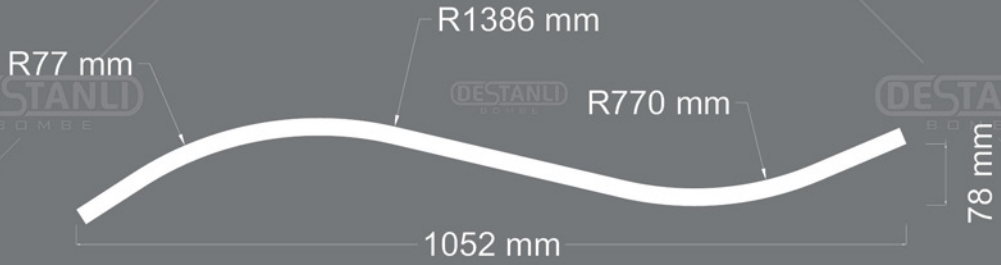

DESTANLI

BOMBE