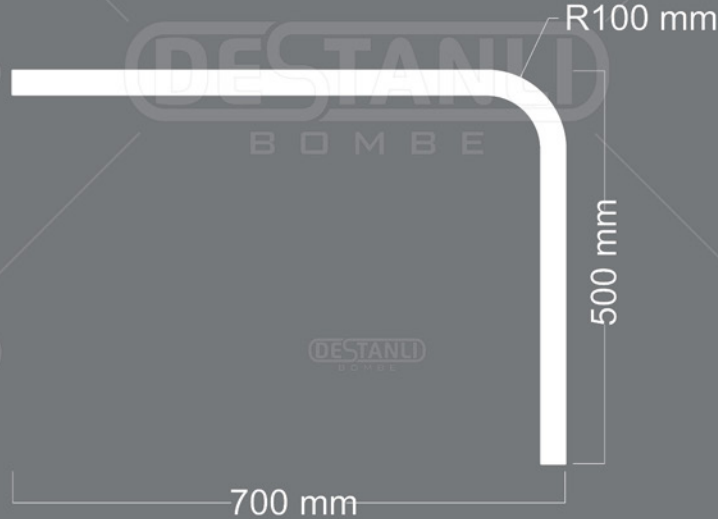

600 mm

DESTANLI

BOMBE

ÜRÜN
KODU

L-34

Uzunluk : 700 mm

Kalınlık : 30 mm

DESTANLI