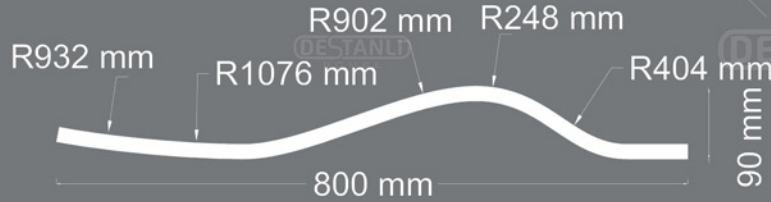

DESTANLI

BOMBE