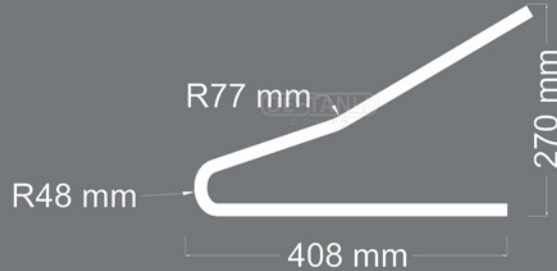

DESTANLI

BOMBE