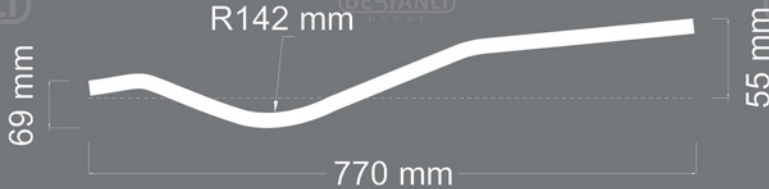

# DESTANLI

BOMBE

ÜRÜN  
KODU

S-26

Uzunluk : 600 mm

Kalınlık : 18 mm

DESTANLI

BOMBE