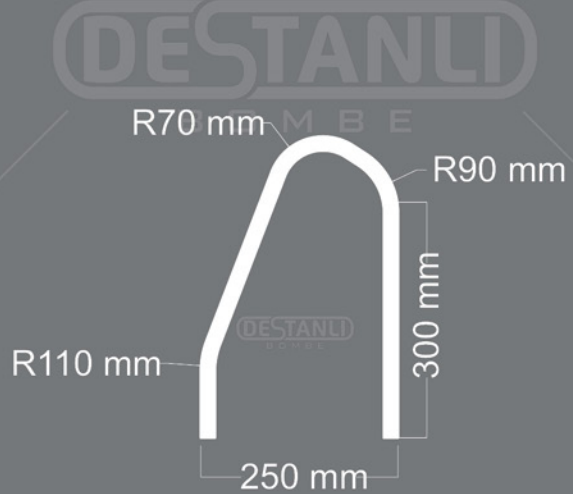

# DESTANLI

BOMBE

ÜRÜN  
KODU

S-18

Uzunluk : 930 mm

Kalınlık : 18 mm